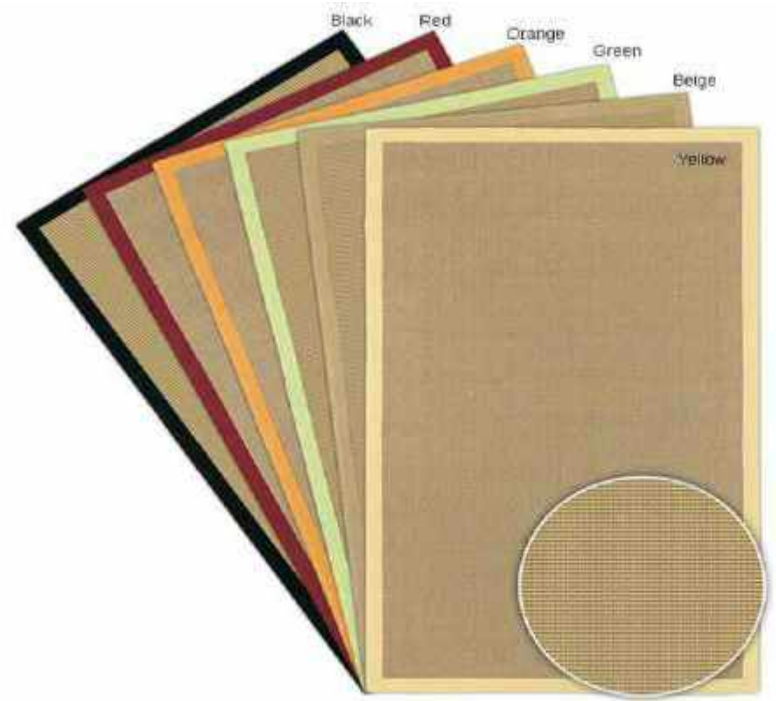

COTTON ROPE LAUNDRY BASKET (3 Col.)
Size: 55cmX55cmX35cm

COTTON ROPE LAUNDRY BASKET (3 Col.)
Size: 55cmX55cmX35cm

COTTON ROPE LAUNDRY BASKET (2 Pcs.)
Size: 55cmX55cmX35cm

HANDSPUN JUTE BOUCLE NATURAL

60x90 cm , 70x140 cm , 70x240 cm , 140x200 cm
160x230 cm , 200x300 cm